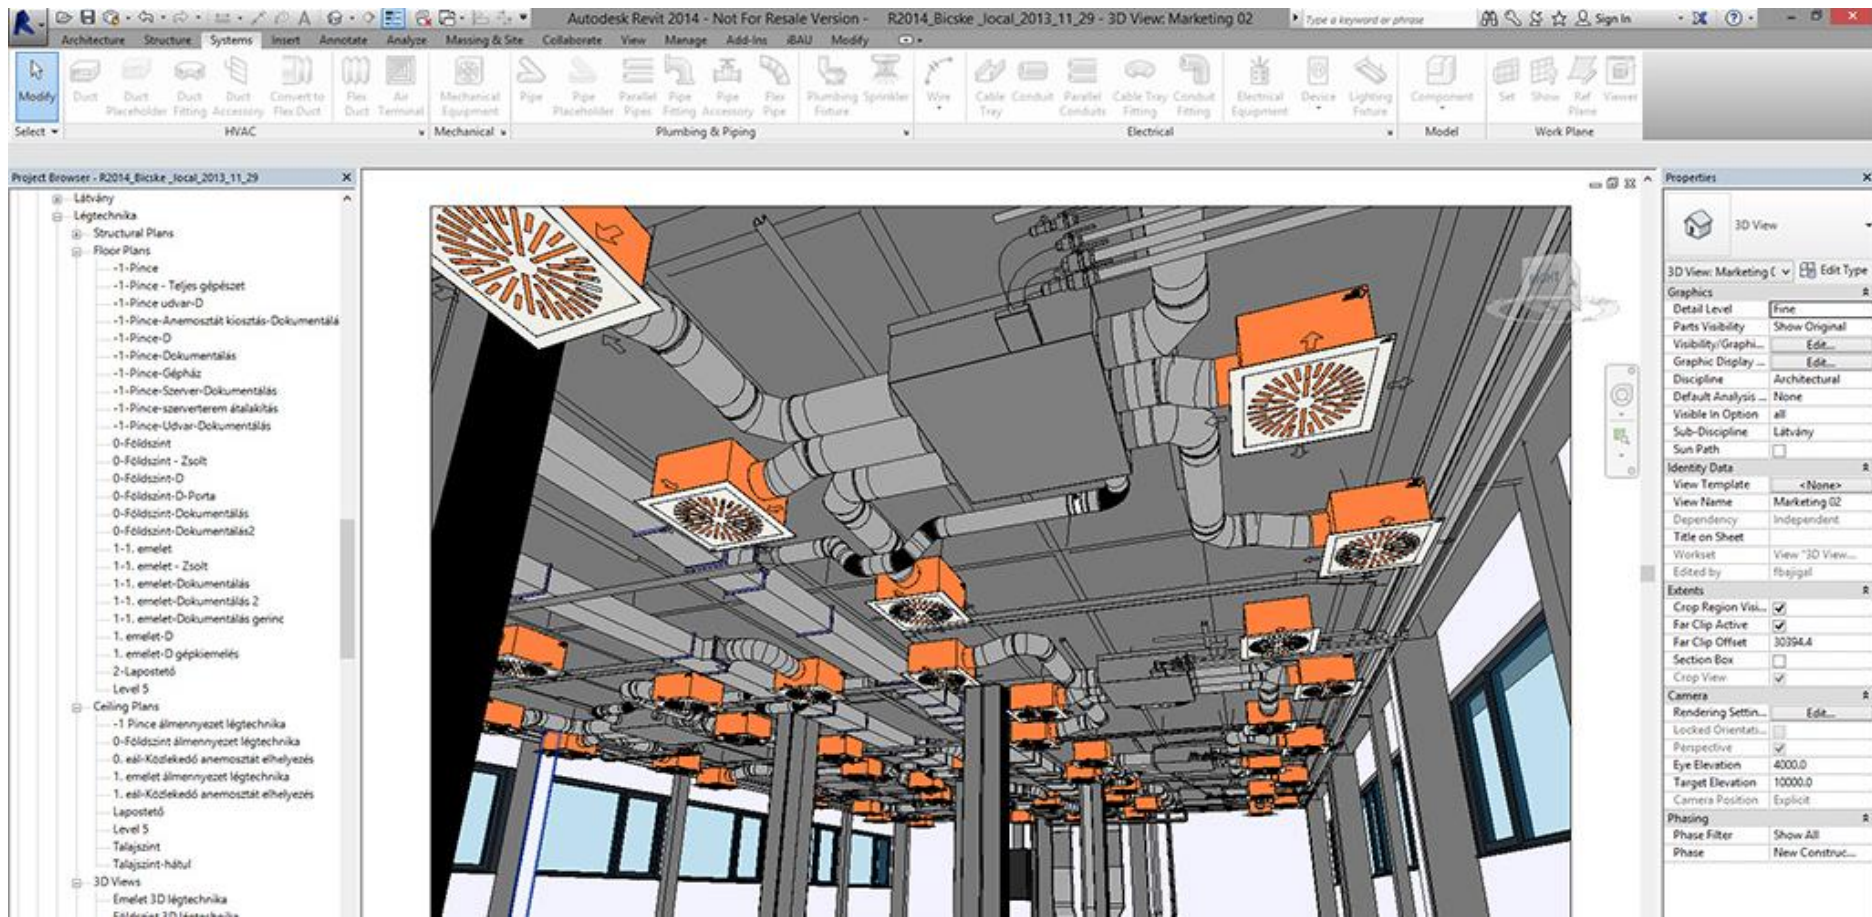

Az iBAU-val az intelligens épület minden vezérlési algoritmusát egyetlen **3D alapú modellben** szimulálható, így már a tervezési szakaszban biztosítja a különböző gépészeti, villamossági és automatizálási épületrendszerek **optimális kivitelezéséhez** és **rendkívül gazdaságos üzemeltetéséhez** szükséges információkat.

- Az általunk kifejlesztett 3D-s tervmodellek tartalmazzák a különböző automatizálási és vezérlési rendszereket is összehangoló **komplex épületirányítási logikát**.
- Az iBAU-n kívül nincs még egy olyan alkalmazás, ami képes a lemodellezett épületirányítási logikából **automatikusan létrehozni a rendszereket vezérlő programkódokat**, így a különböző biztonságtechnikai, automatizálási és vezérlési rendszereket nem kell egyedileg felprogramoztatni és összehangolni.